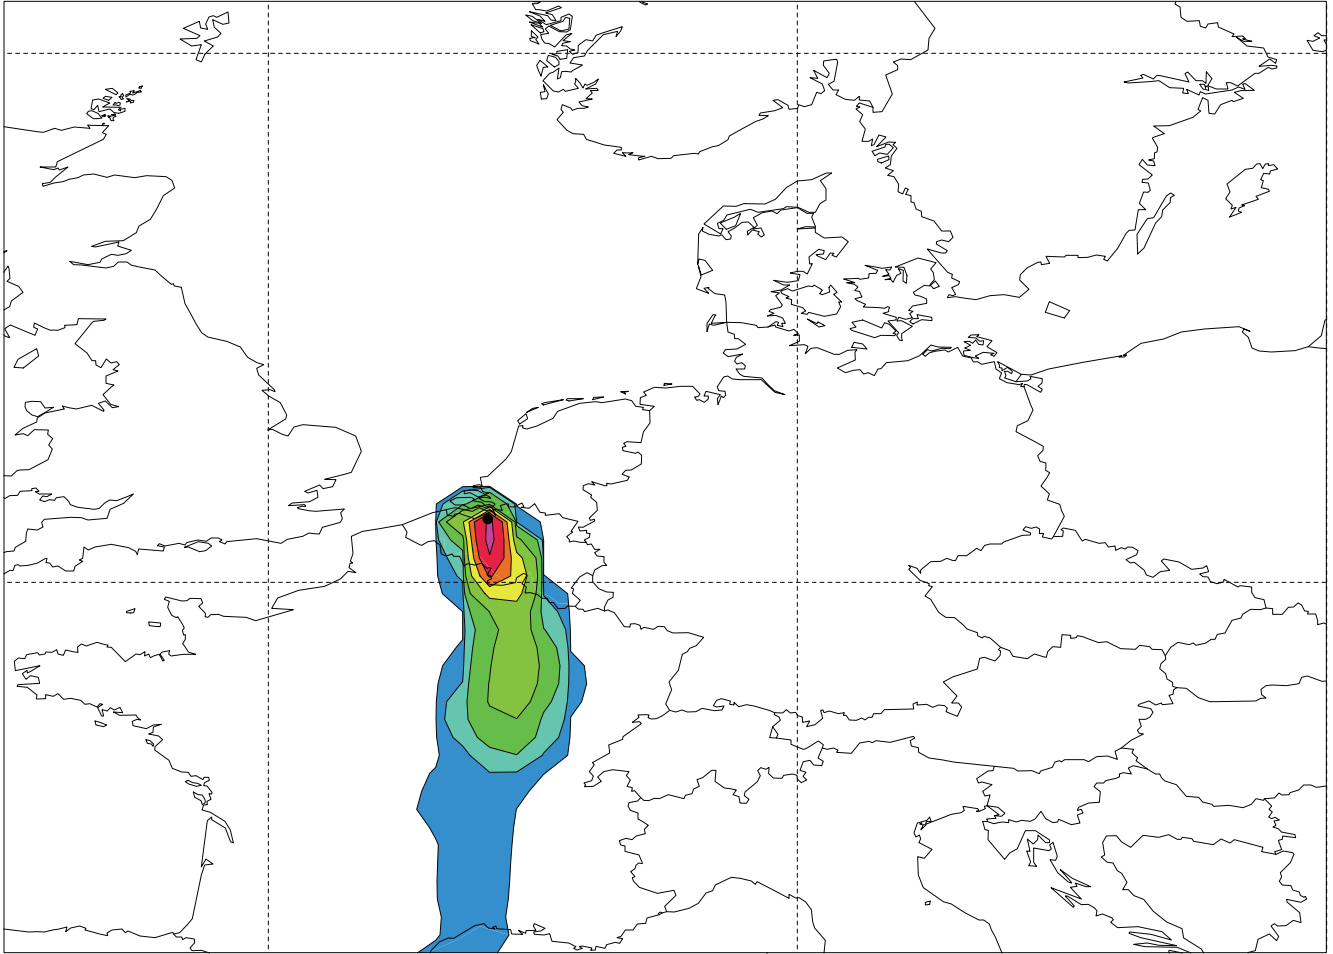

Real deposition doel 19950813 091956 Max= 2983

Real deposition doel 19950817 105156 Max= 144

Real deposition doel 19950821 122356 Max= 410

Real deposition doel 19950825 135556 Max= 2479

Real deposition doel 19950829 152756 Max= 2934