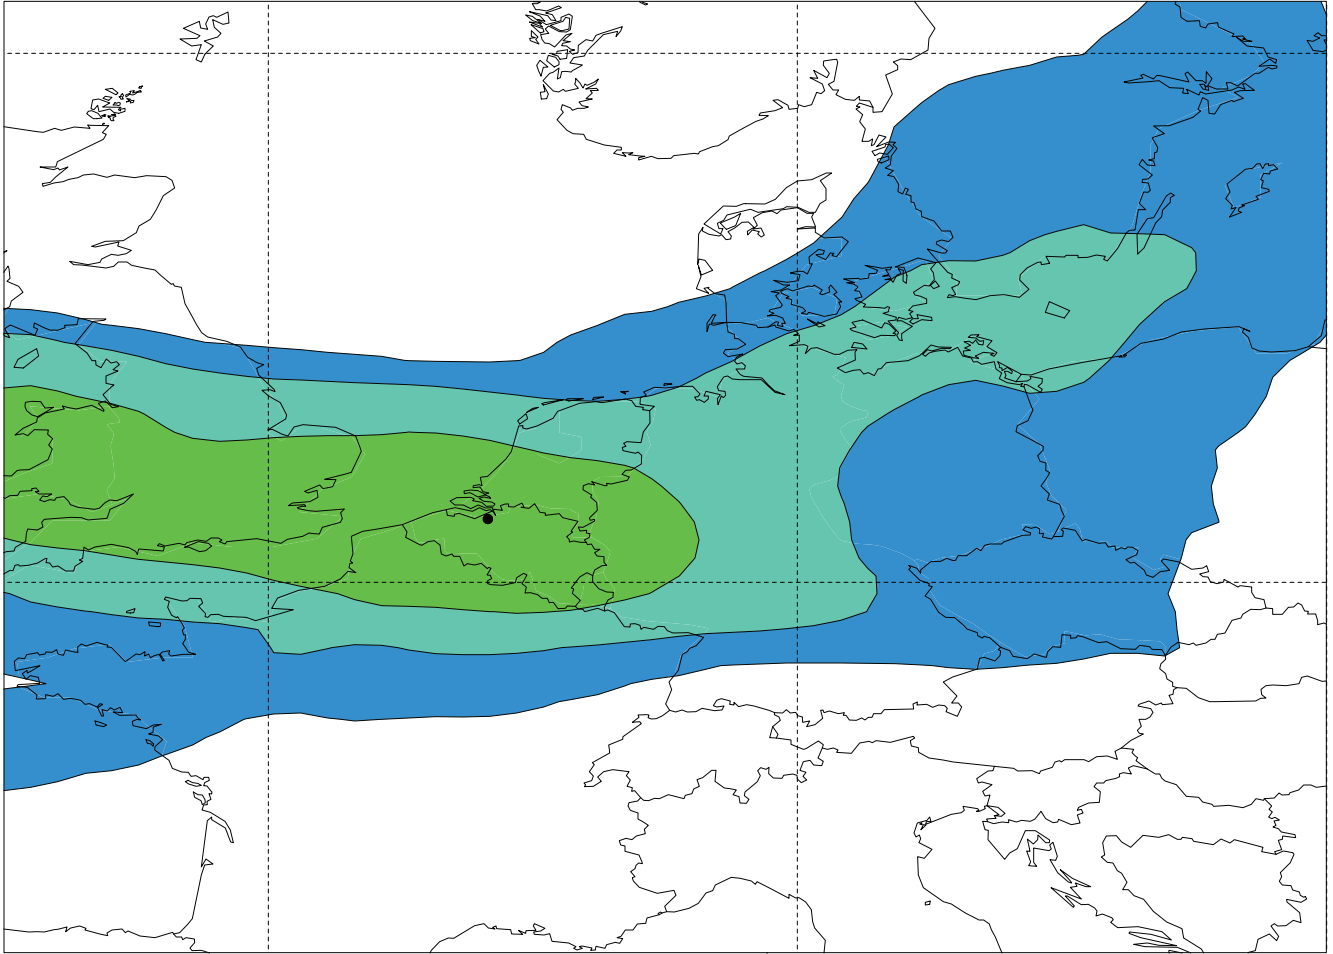

Real deposition doel 19950413 111958 Max= 185