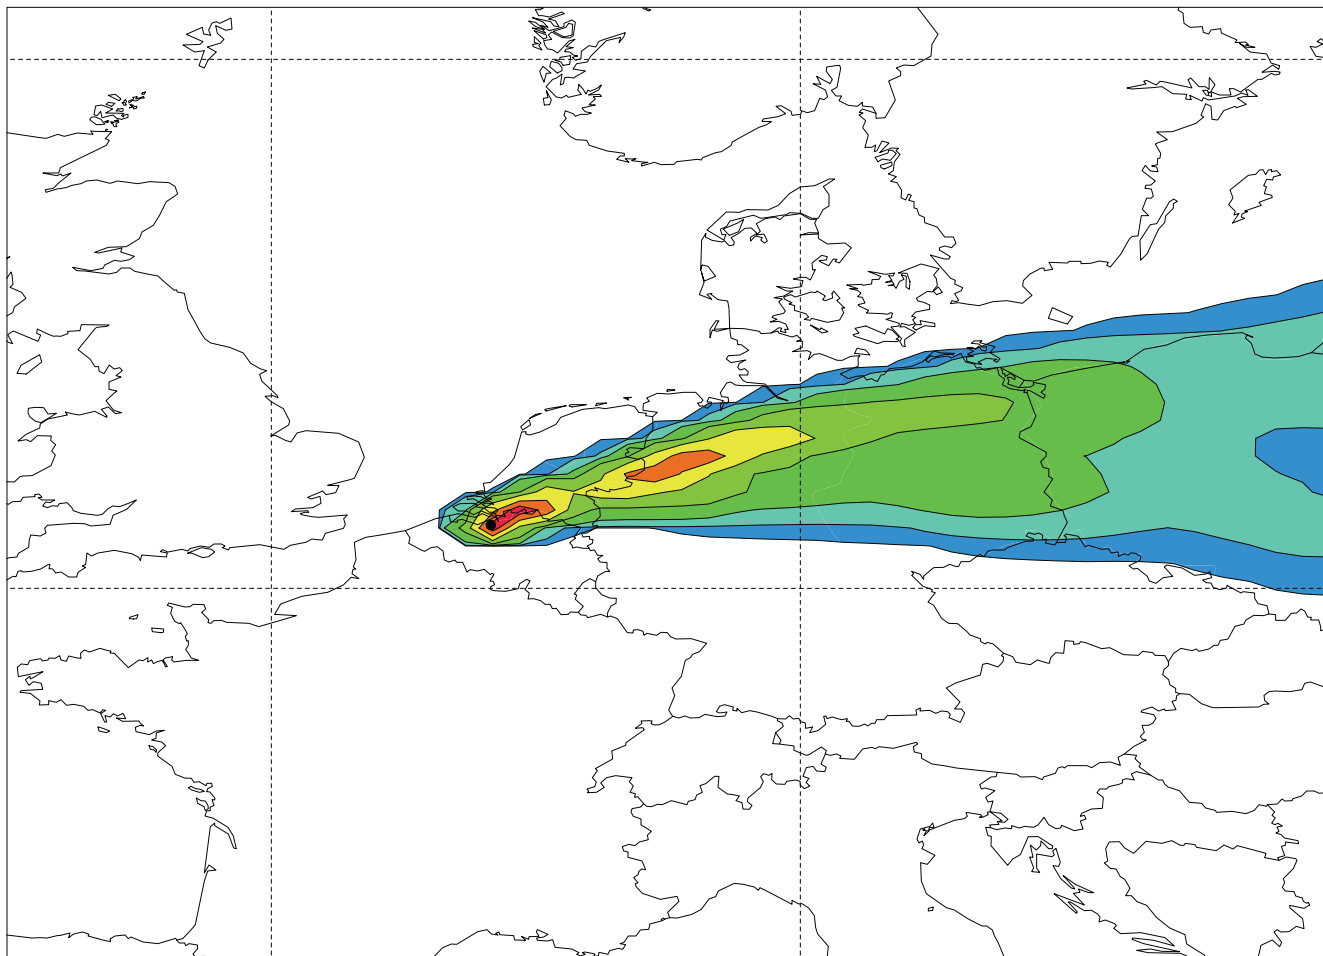

Real deposition doel 19950211 121959 Max= 814

Real deposition doel 19950215 135159 Max= 2133

Real deposition doel 19950219 152359 Max= 4946

Real deposition doel 19950223 165559 Max= 840

Real deposition doel 19950227 182759 Max= 1838