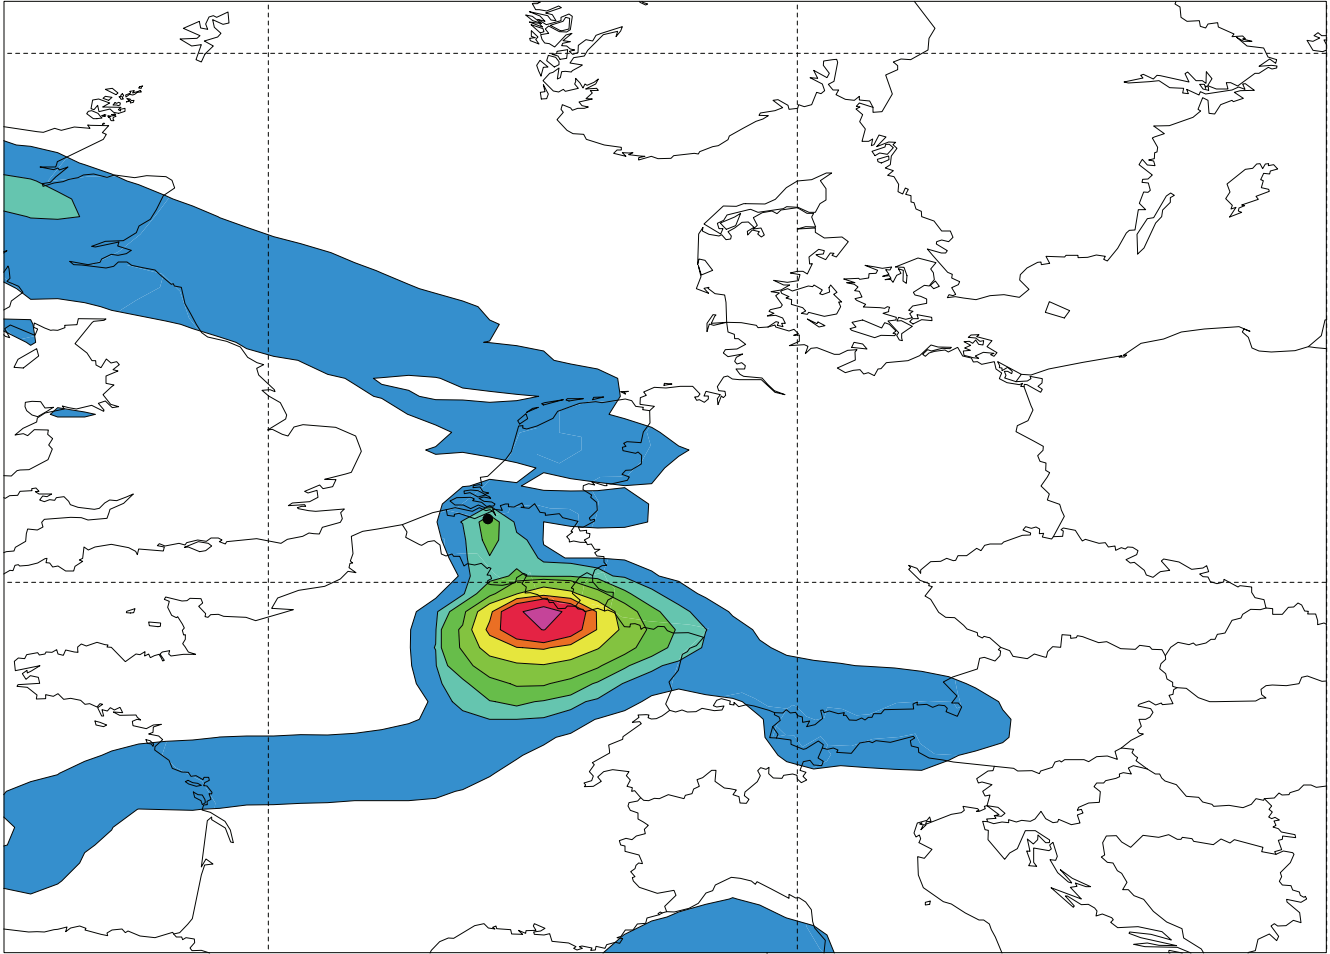

Real deposition doel 19950324 033959 Max= 268

Real deposition doel 19950328 051159 Max= 3705

Real deposition doel 19950401 064359 Max= 1795

Real deposition doel 19950405 081559 Max= 227

Real deposition doel 19950409 094758 Max= 3172