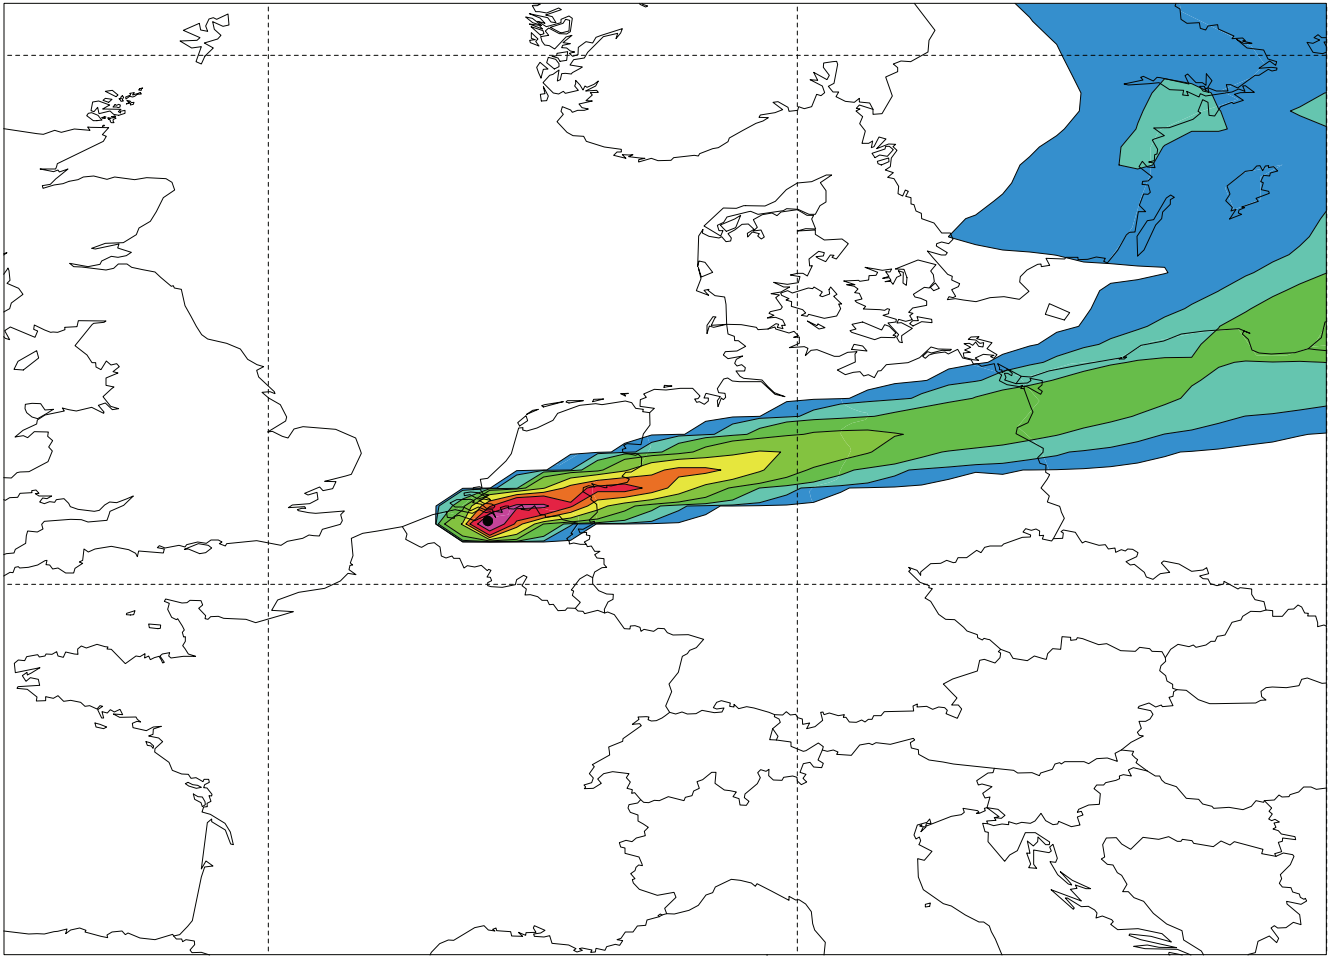

Real deposition doel 19950122 044000 Max= 4057