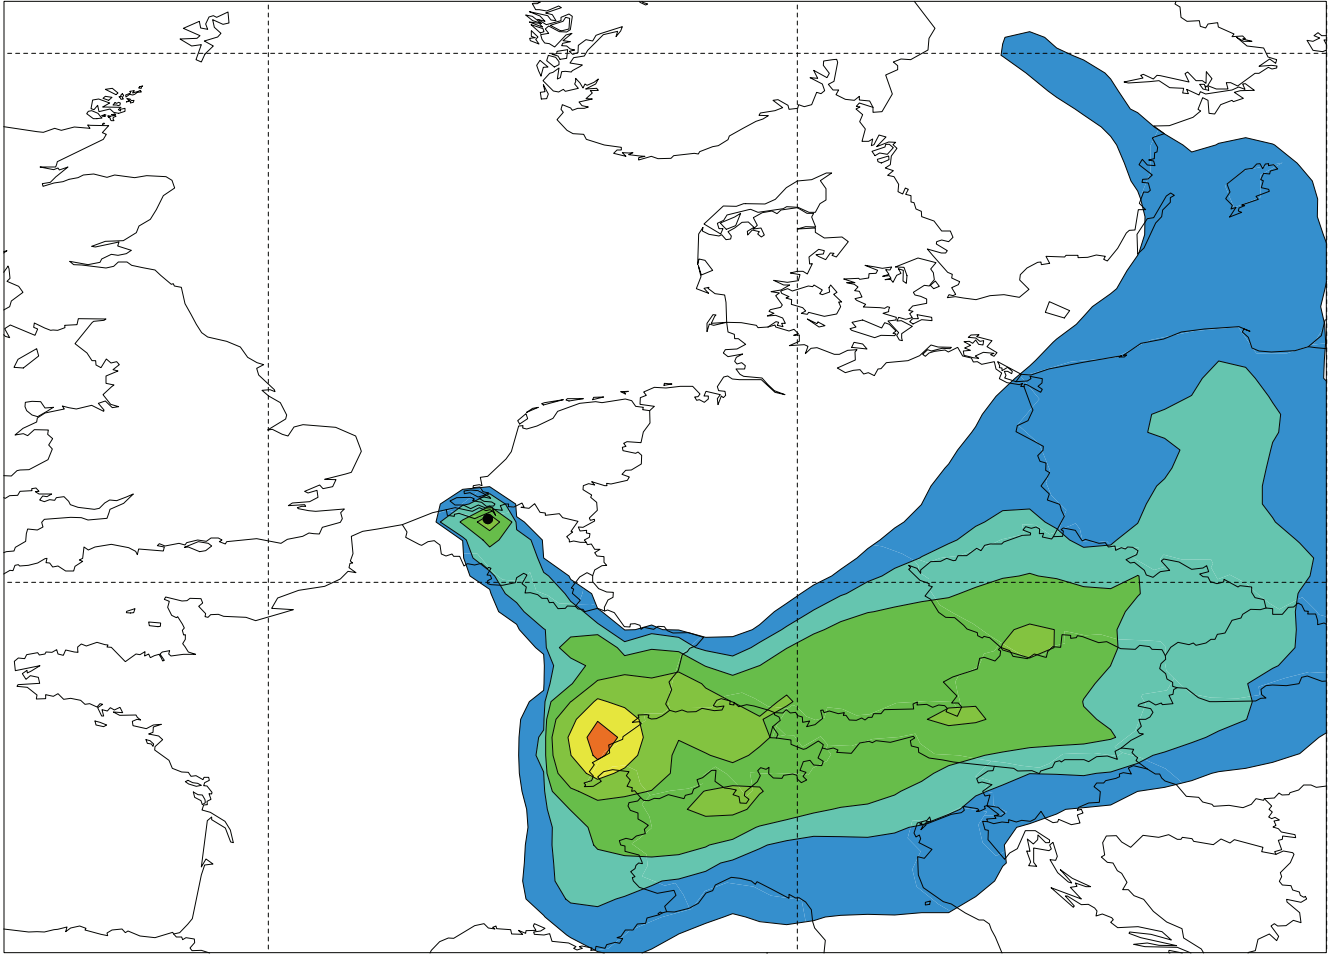

Real deposition doel 19950601 054358 Max= 1272