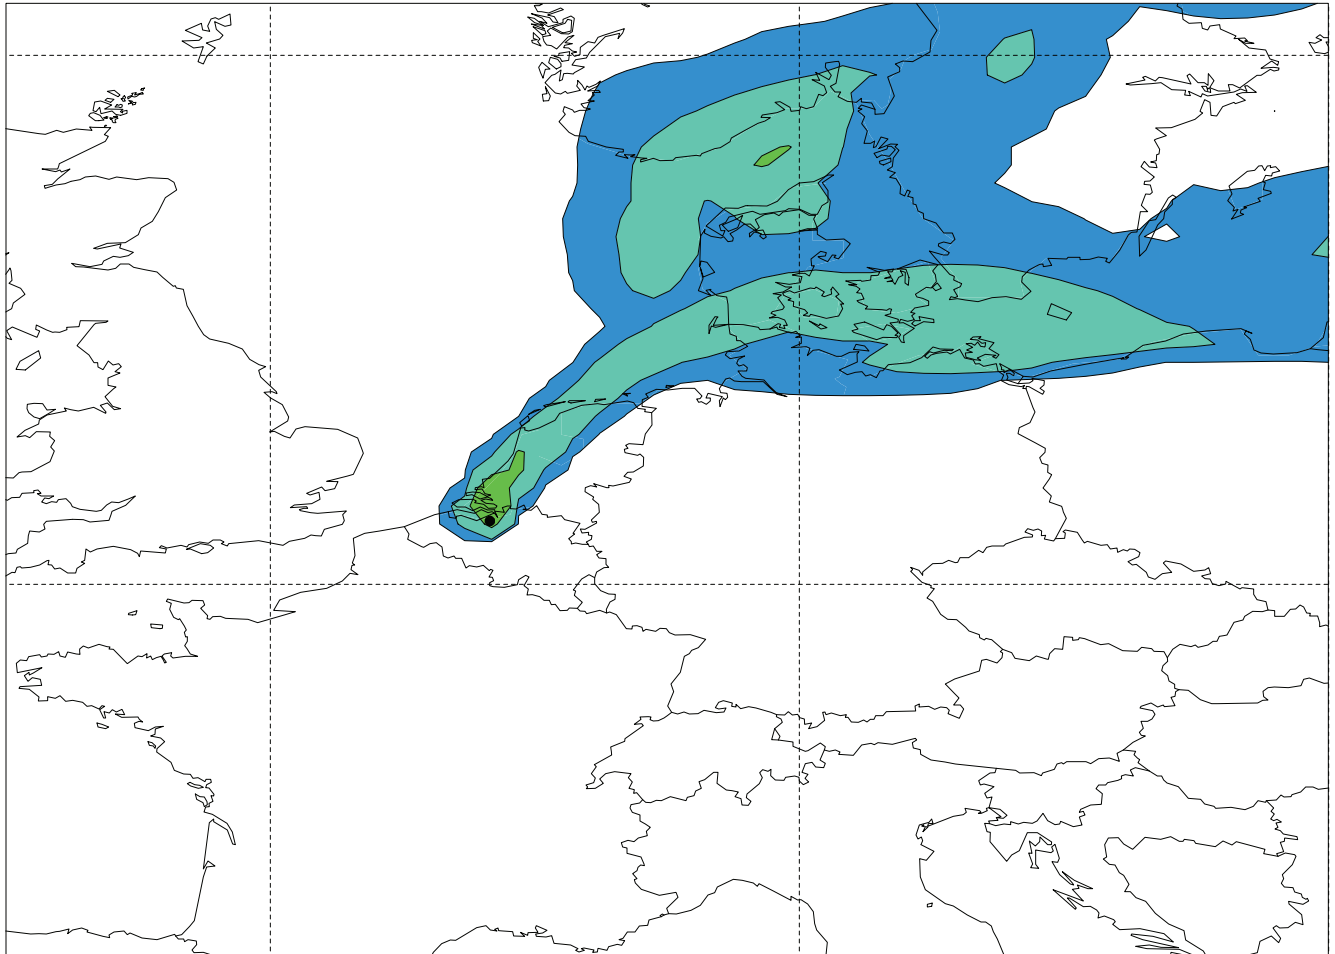

Real deposition doel 19950923 003954 Max= 1716

Real deposition doel 19950927 021155 Max= 16052

Real deposition doel 19951001 034354 Max= 1899

Real deposition doel 19951005 051555 Max= 4653

Real deposition doel 19951009 064754 Max= 180