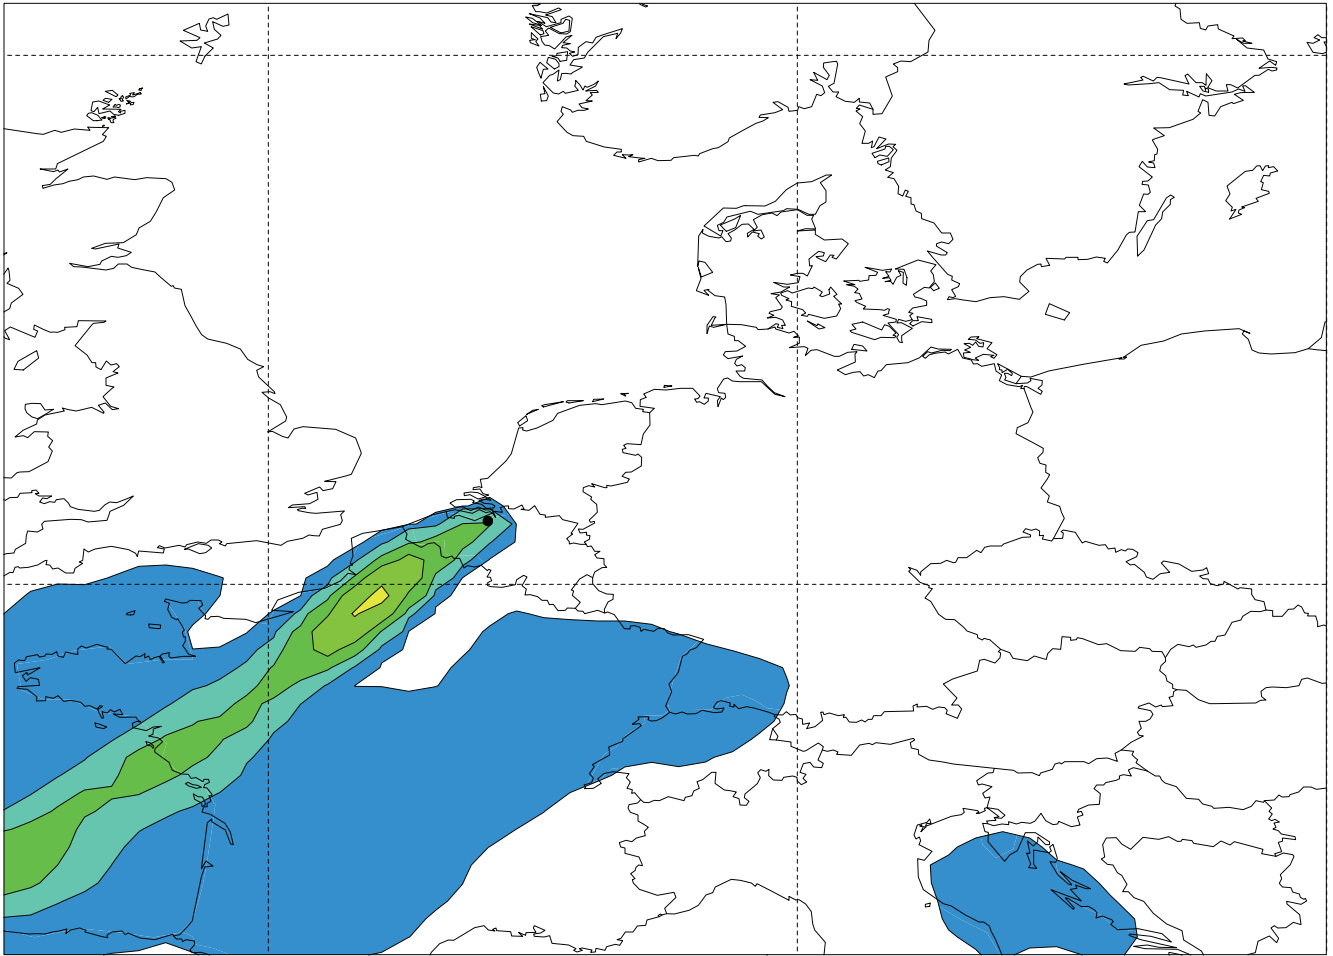

Real deposition doel 19951213 071954 Max= 657