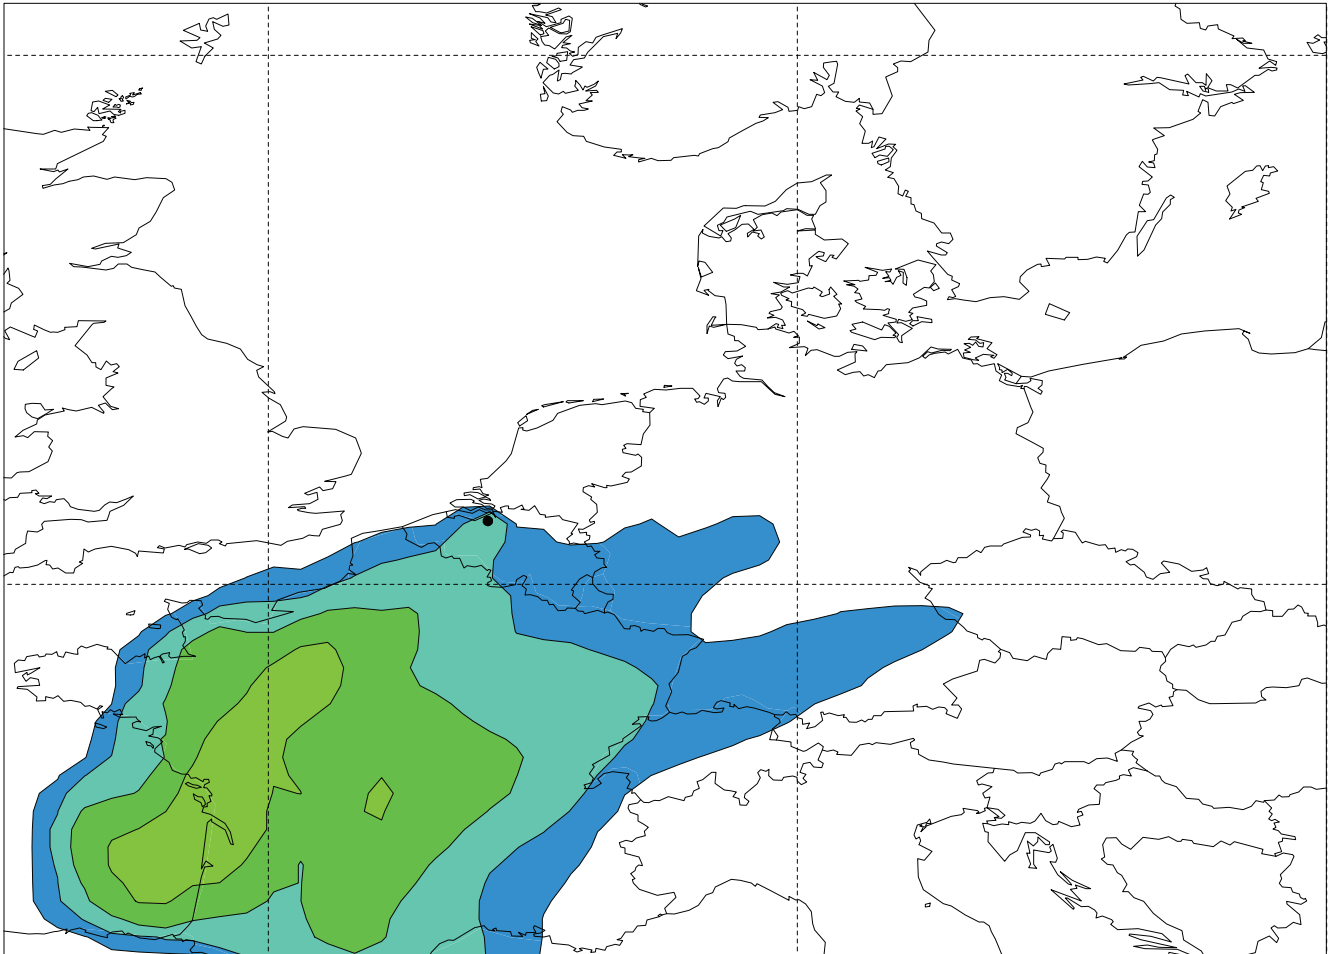

Real deposition doel 19950724 013956 Max= 370

Real deposition doel 19950728 031156 Max= 2161

Real deposition doel 19950801 044356 Max= 529

Real deposition doel 19950805 061556 Max= 892

Real deposition doel 19950809 074756 Max= 40

Real deposition doel 19950813 091956 Max= 2983

Real deposition doel 19950817 105156 Max= 144

Real deposition doel 19950821 122356 Max= 410

Real deposition doel 19950825 135556 Max= 2479

Real deposition doel 19950829 152756 Max= 2934