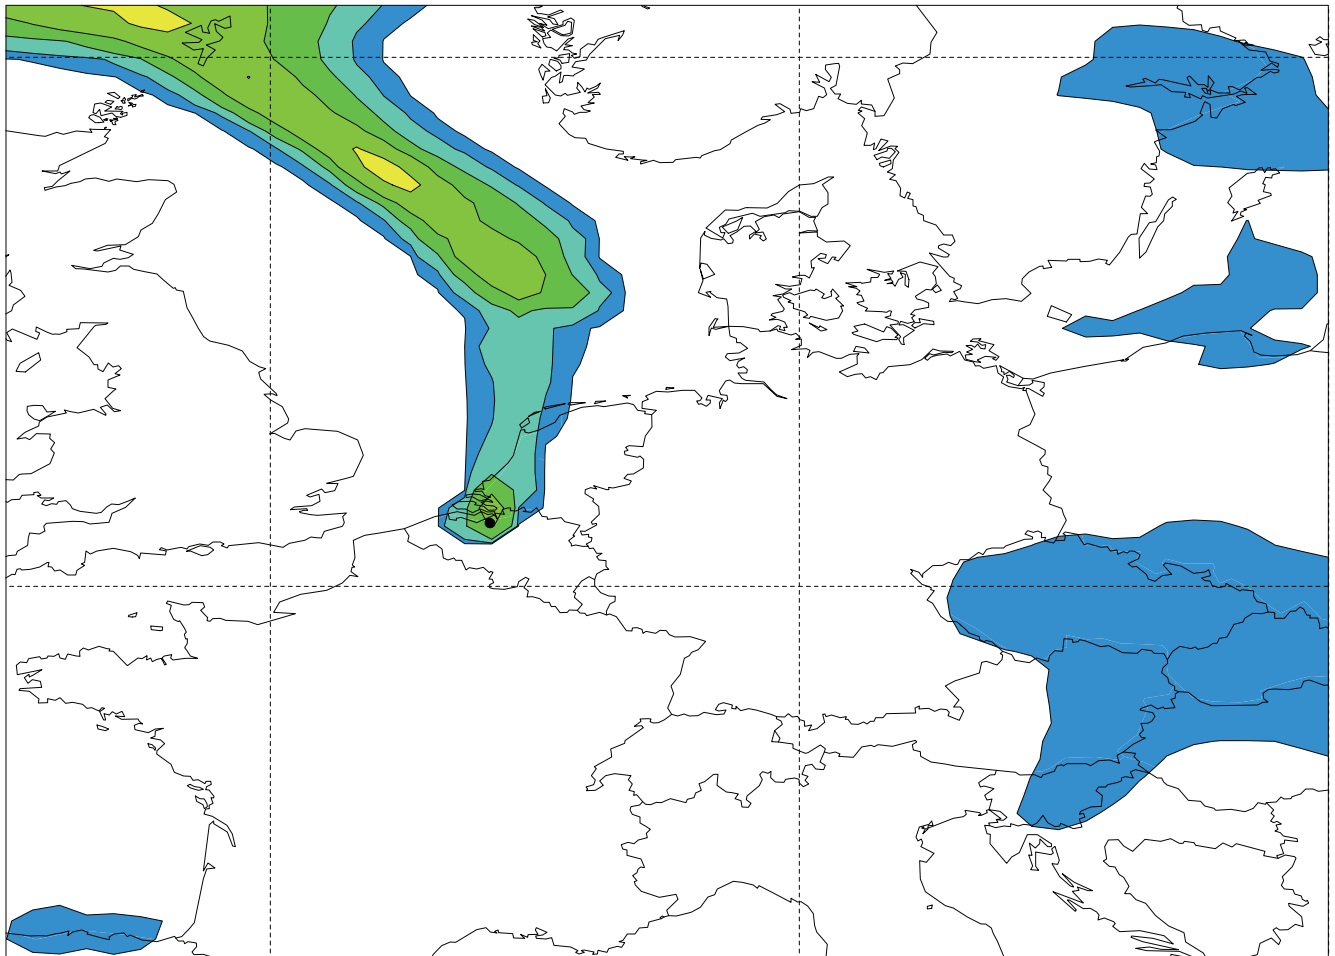

Real deposition doel 19951127 011154 Max= 741