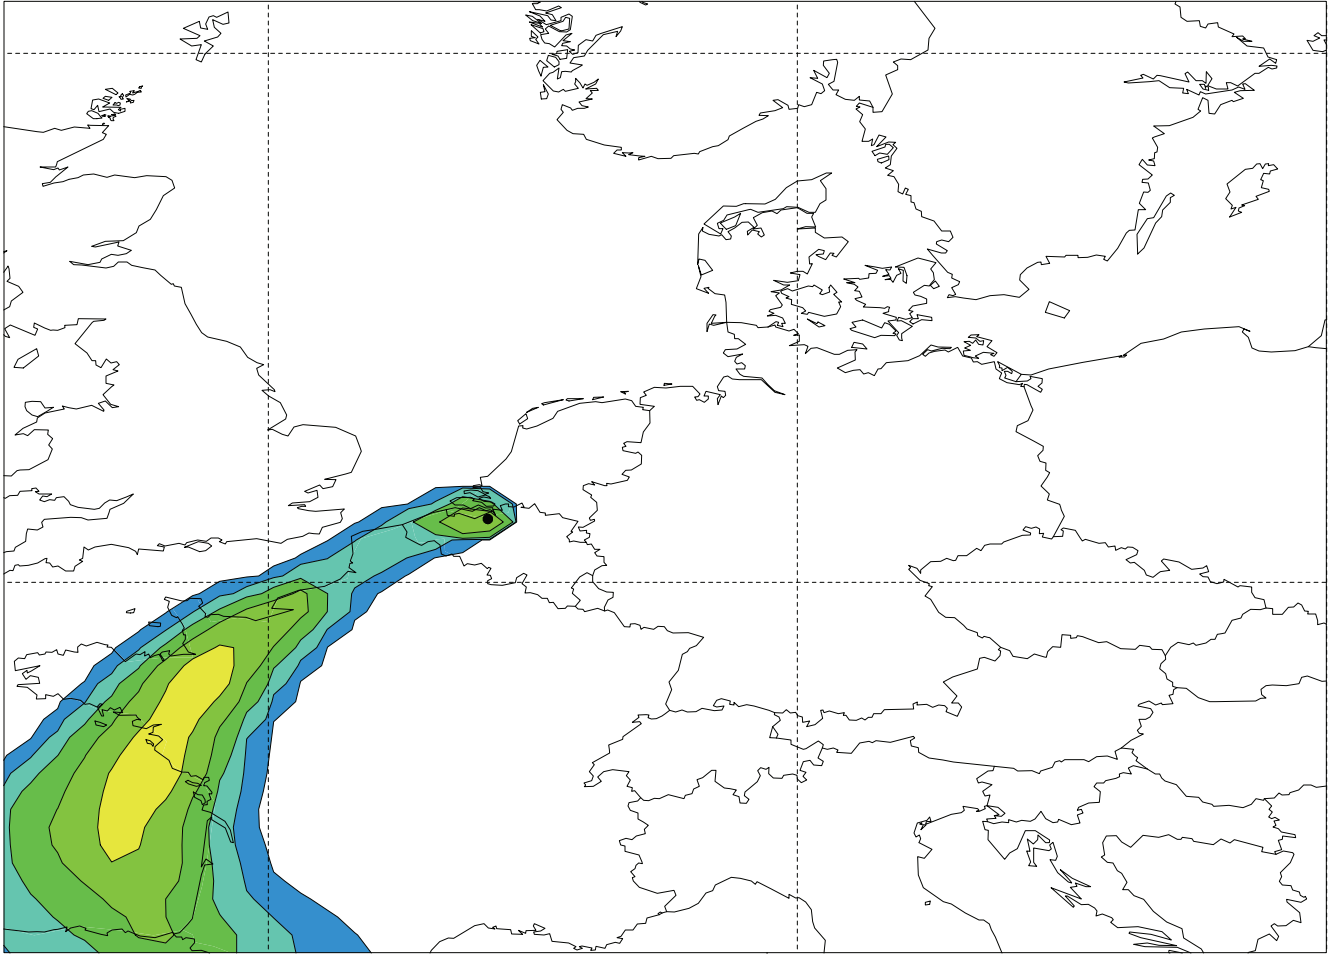

Real deposition doel 19950902 165956 Max= 7482

Real deposition doel 19950906 183156 Max= 1324

Real deposition doel 19950910 200356 Max= 3082

Real deposition doel 19950914 213557 Max= 1647

Real deposition doel 19950918 230755 Max= 914