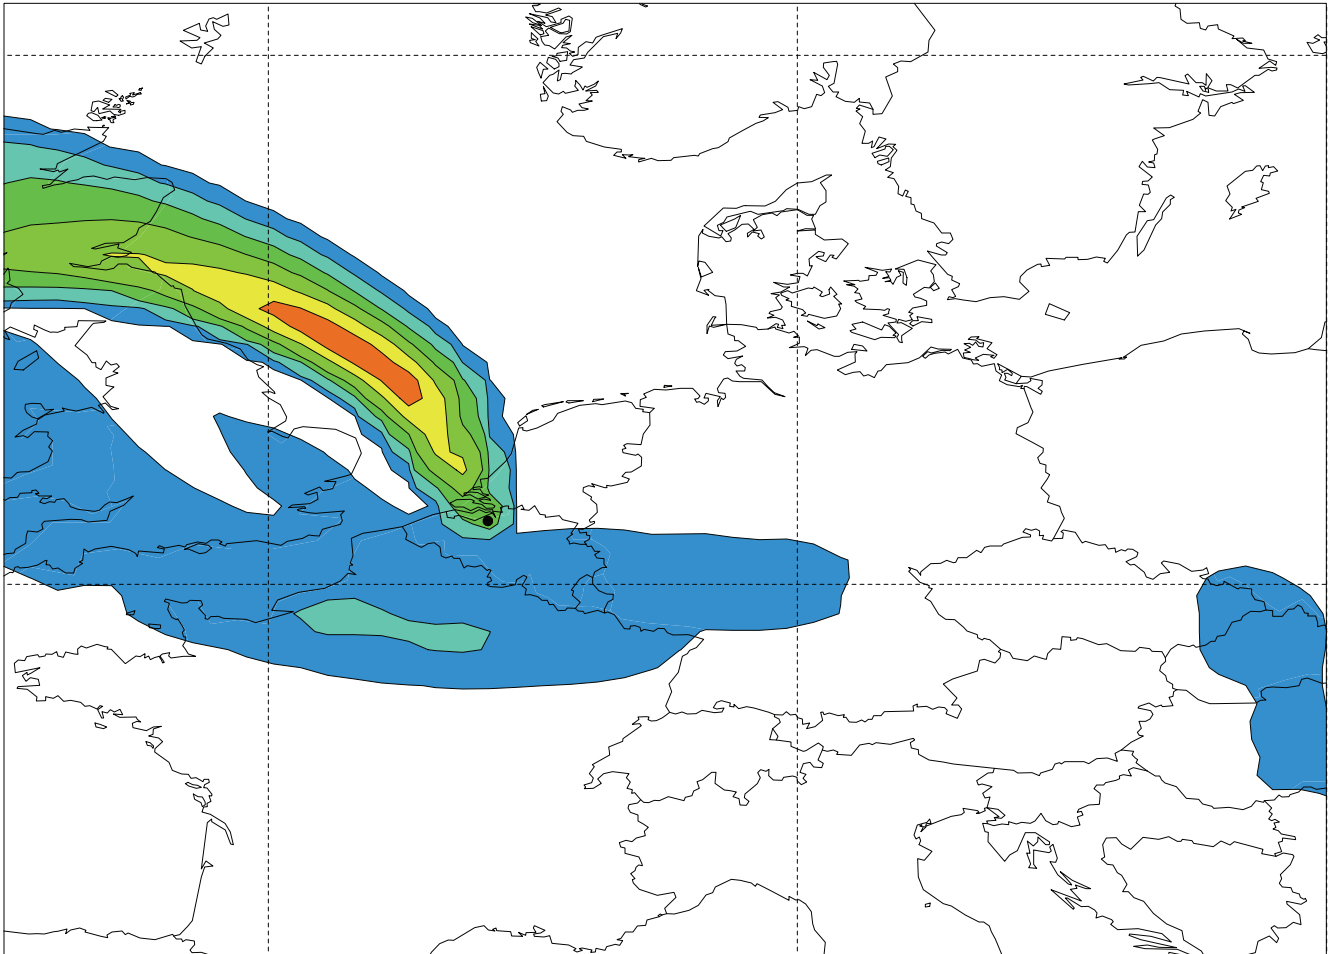

Real deposition doel 19950813 091956 Max= 2983

Real deposition doel 19950817 105156 Max= 144

Real deposition doel 19950821 122356 Max= 410

Real deposition doel 19950825 135556 Max= 2479

Real deposition doel 19950829 152756 Max= 2934

Real deposition doel 19950902 165956 Max= 7482

Real deposition doel 19950906 183156 Max= 1324

Real deposition doel 19950910 200356 Max= 3082

Real deposition doel 19950914 213557 Max= 1647

Real deposition doel 19950918 230755 Max= 914