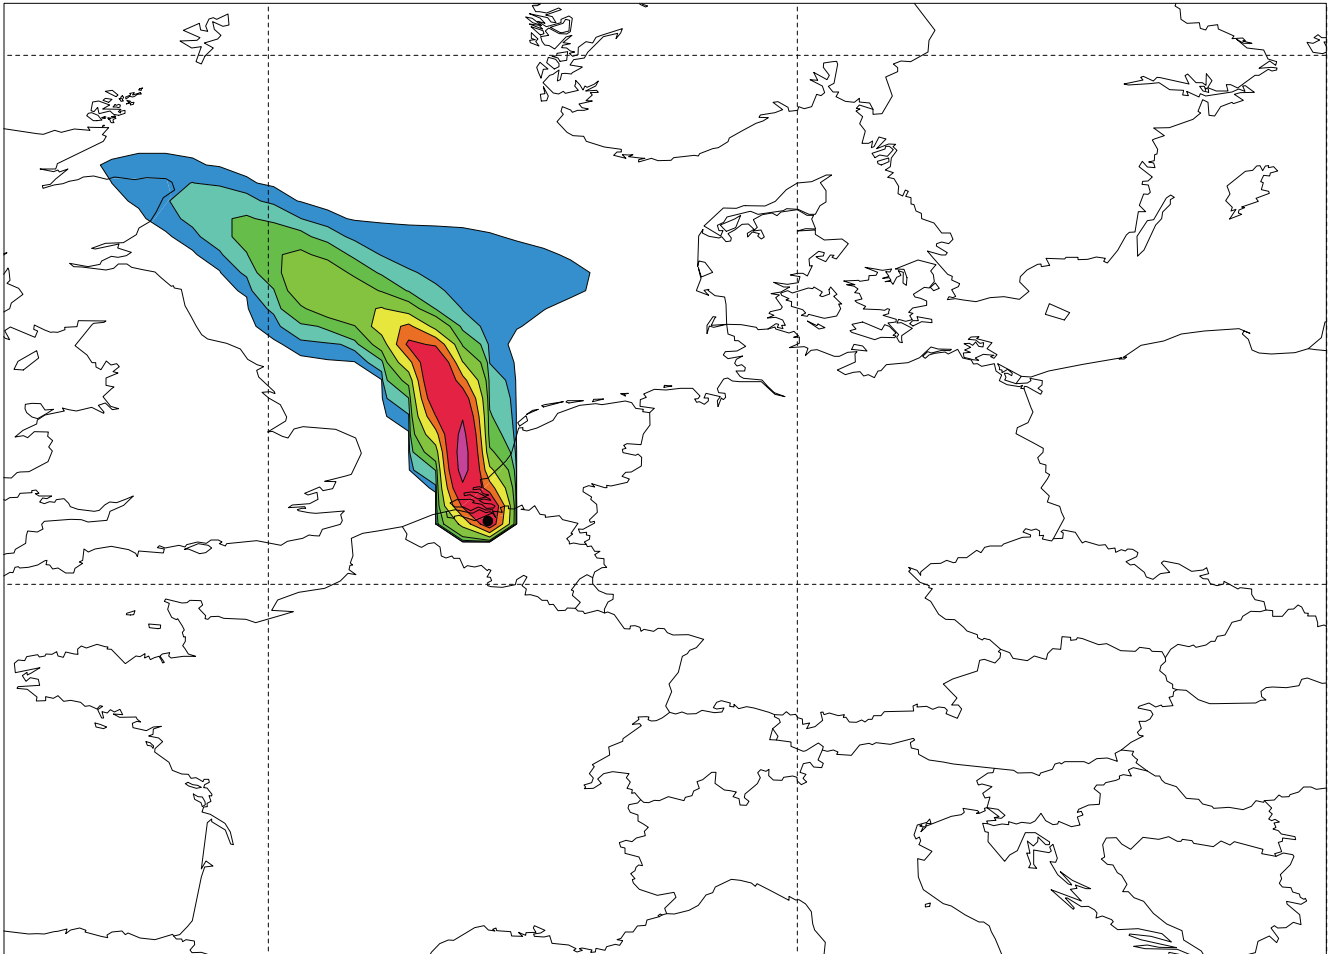

Real deposition doel 19950910 200356 Max= 3082