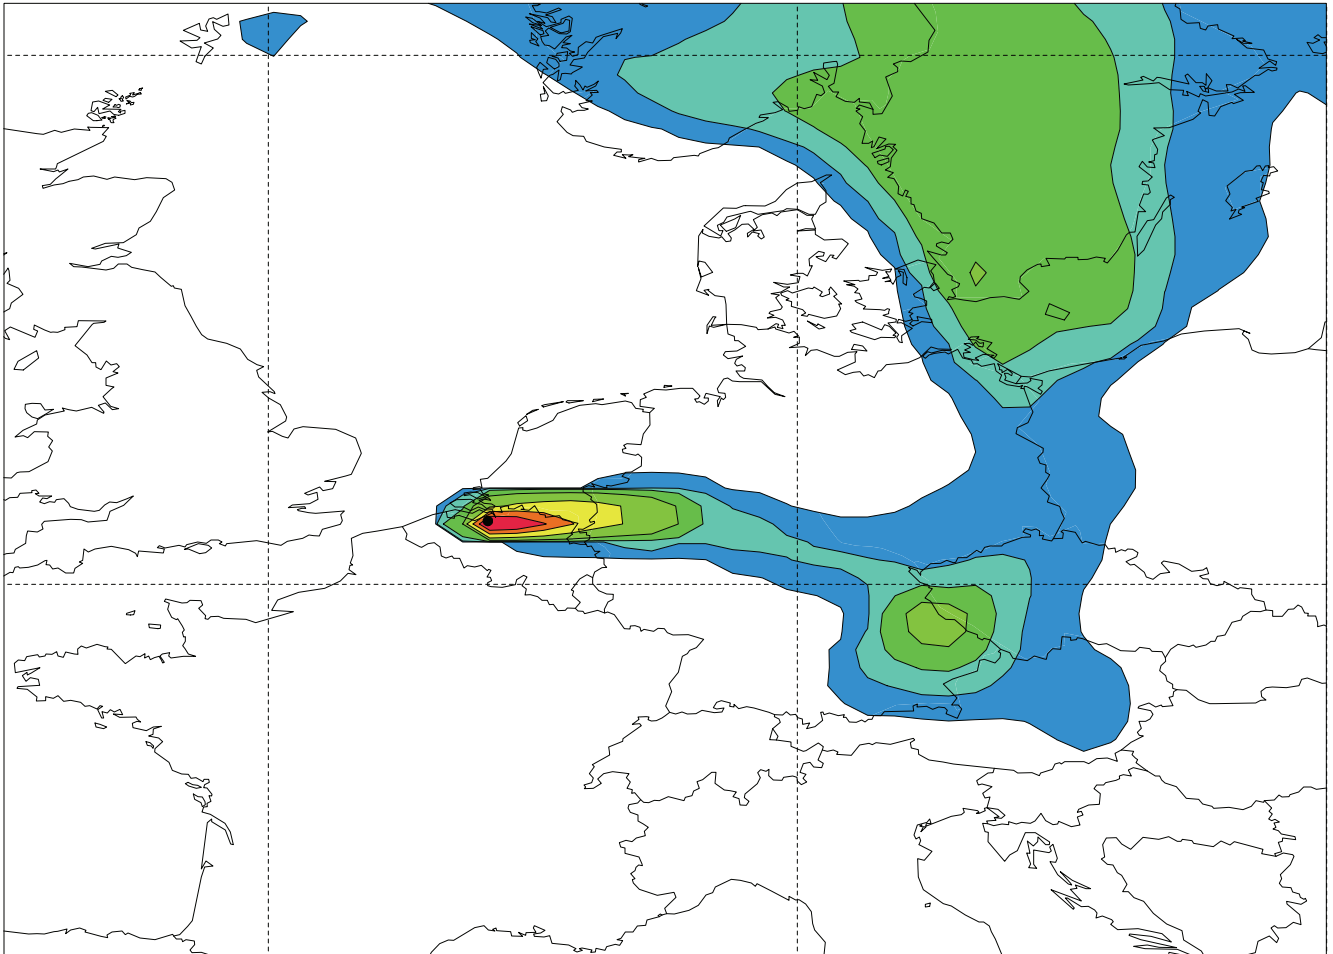

Real deposition doel 19950303 195959 Max= 2287