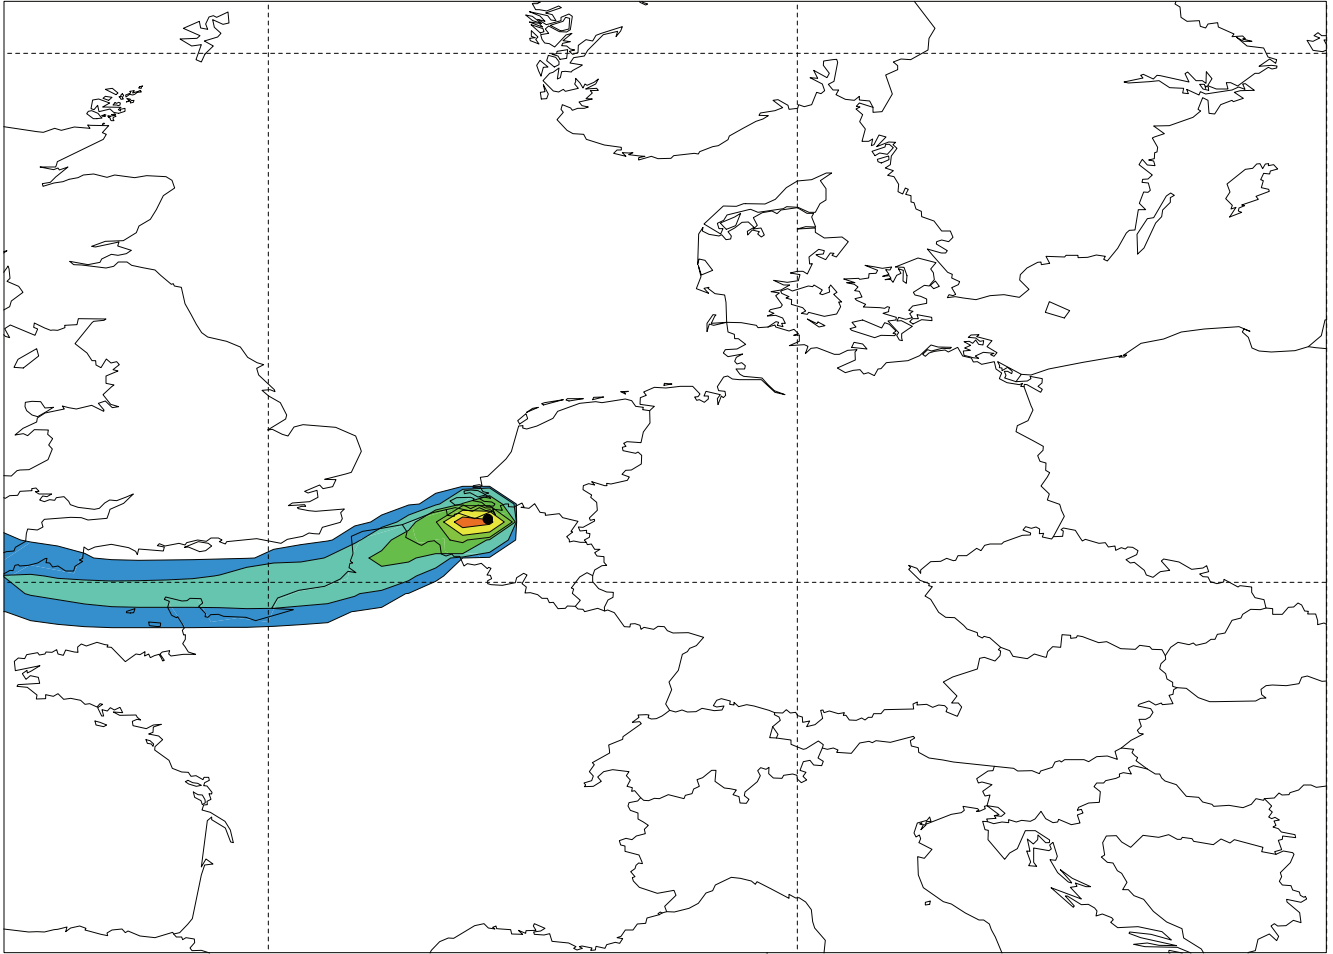

Real deposition doel 19951122 233955 Max= 905

Real deposition doel 19951127 011154 Max= 741

Real deposition doel 19951201 024355 Max= 880

Real deposition doel 19951205 041554 Max= 543

Real deposition doel 19951209 054755 Max= 1370