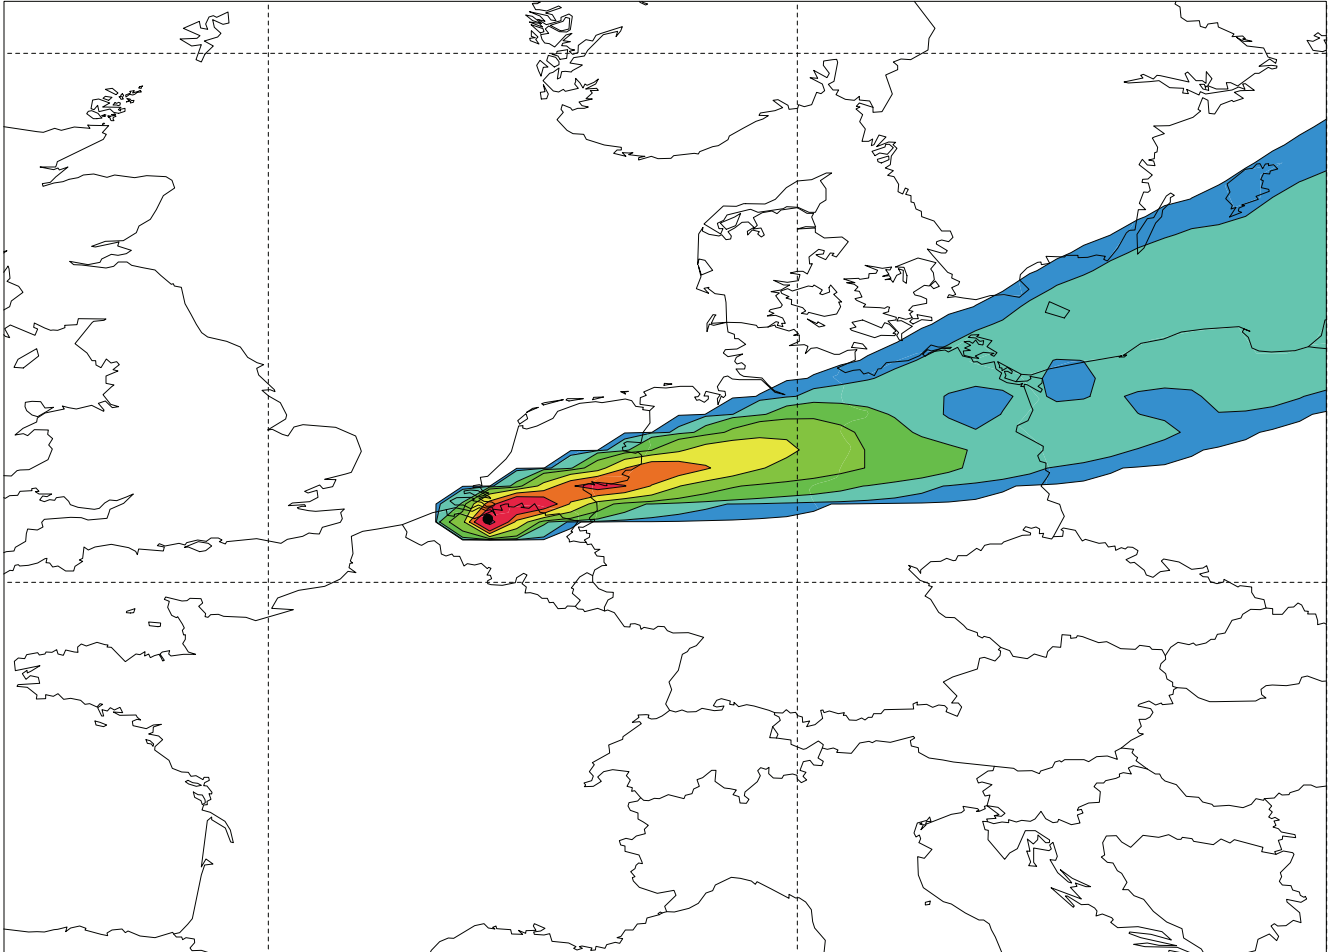

Real deposition doel 19950617 115157 Max= 2916