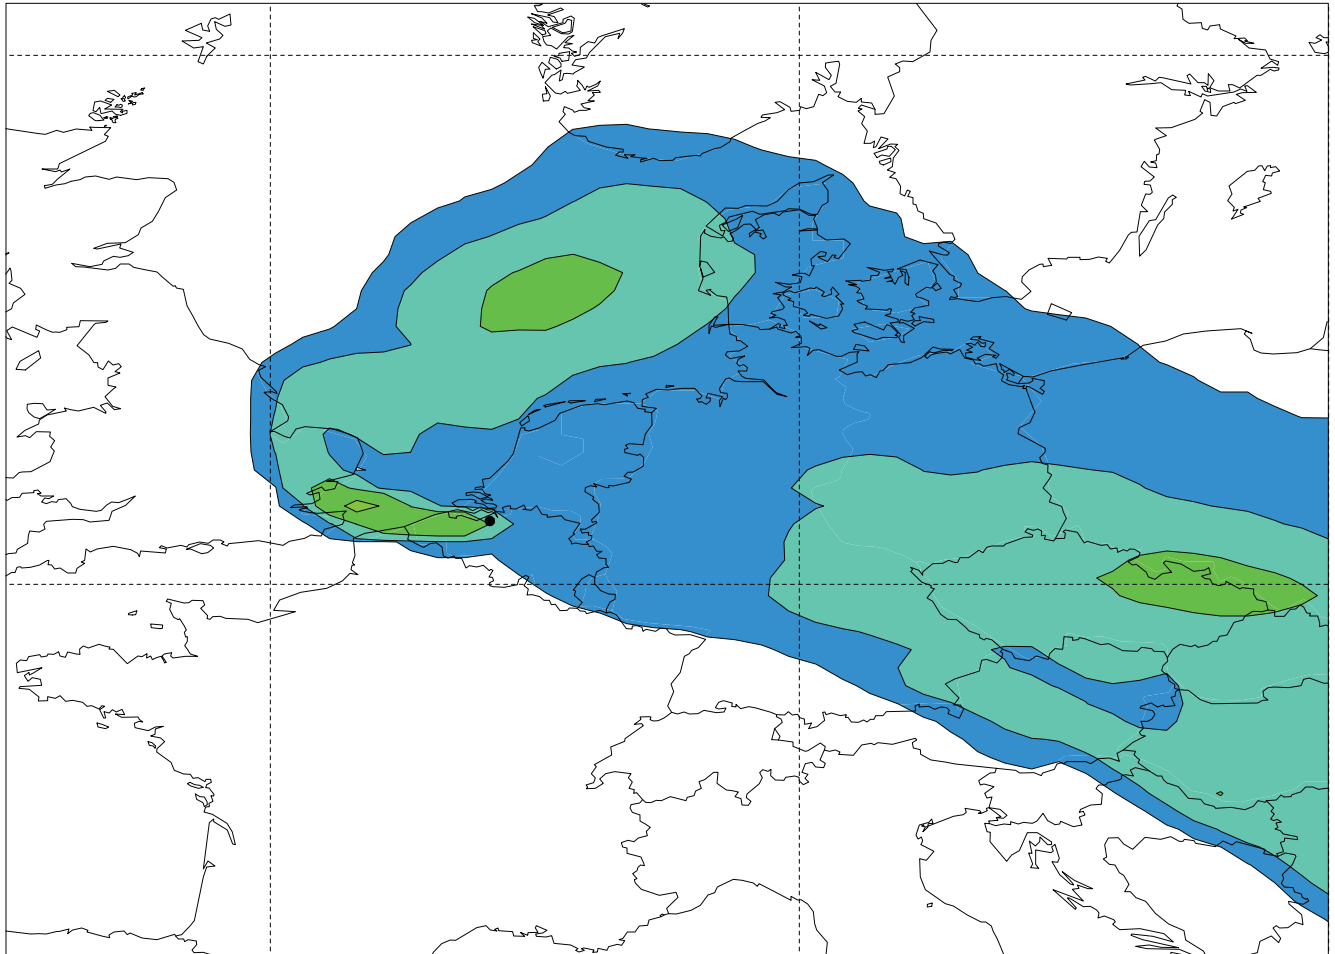

Real deposition doel 19950503 185958 Max= 253