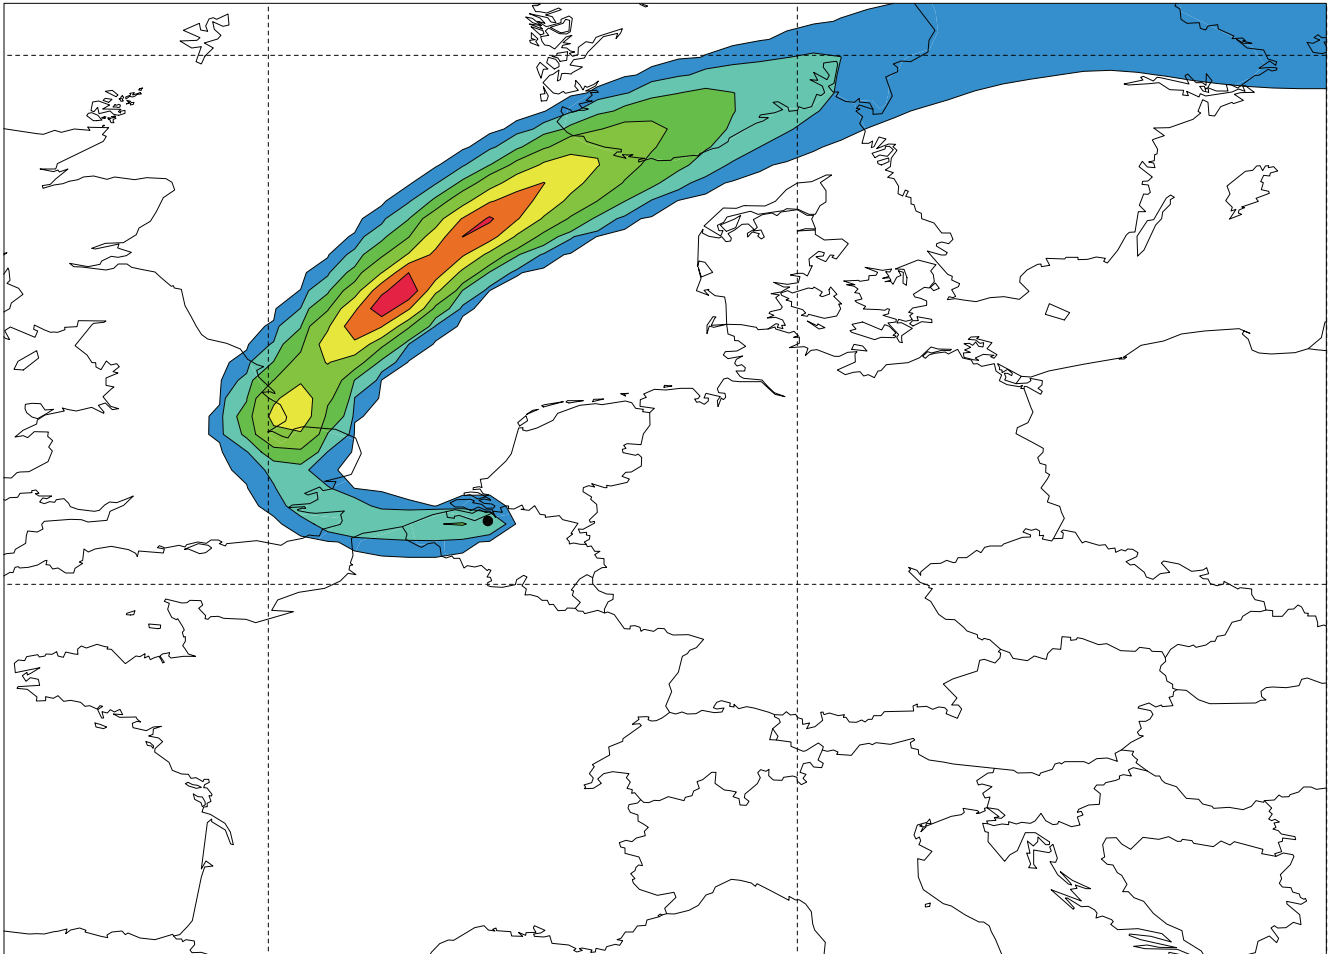

Real deposition doel 19950923 003954 Max= 1716

Real deposition doel 19950927 021155 Max= 16052

Real deposition doel 19951001 034354 Max= 1899

Real deposition doel 19951005 051555 Max= 4653

Real deposition doel 19951009 064754 Max= 180

Real deposition doel 19951013 081955 Max= 336

Real deposition doel 19951017 095154 Max= 340

Real deposition doel 19951021 112355 Max= 1912

Real deposition doel 19951025 125554 Max= 47

Real deposition doel 19951029 142755 Max= 212