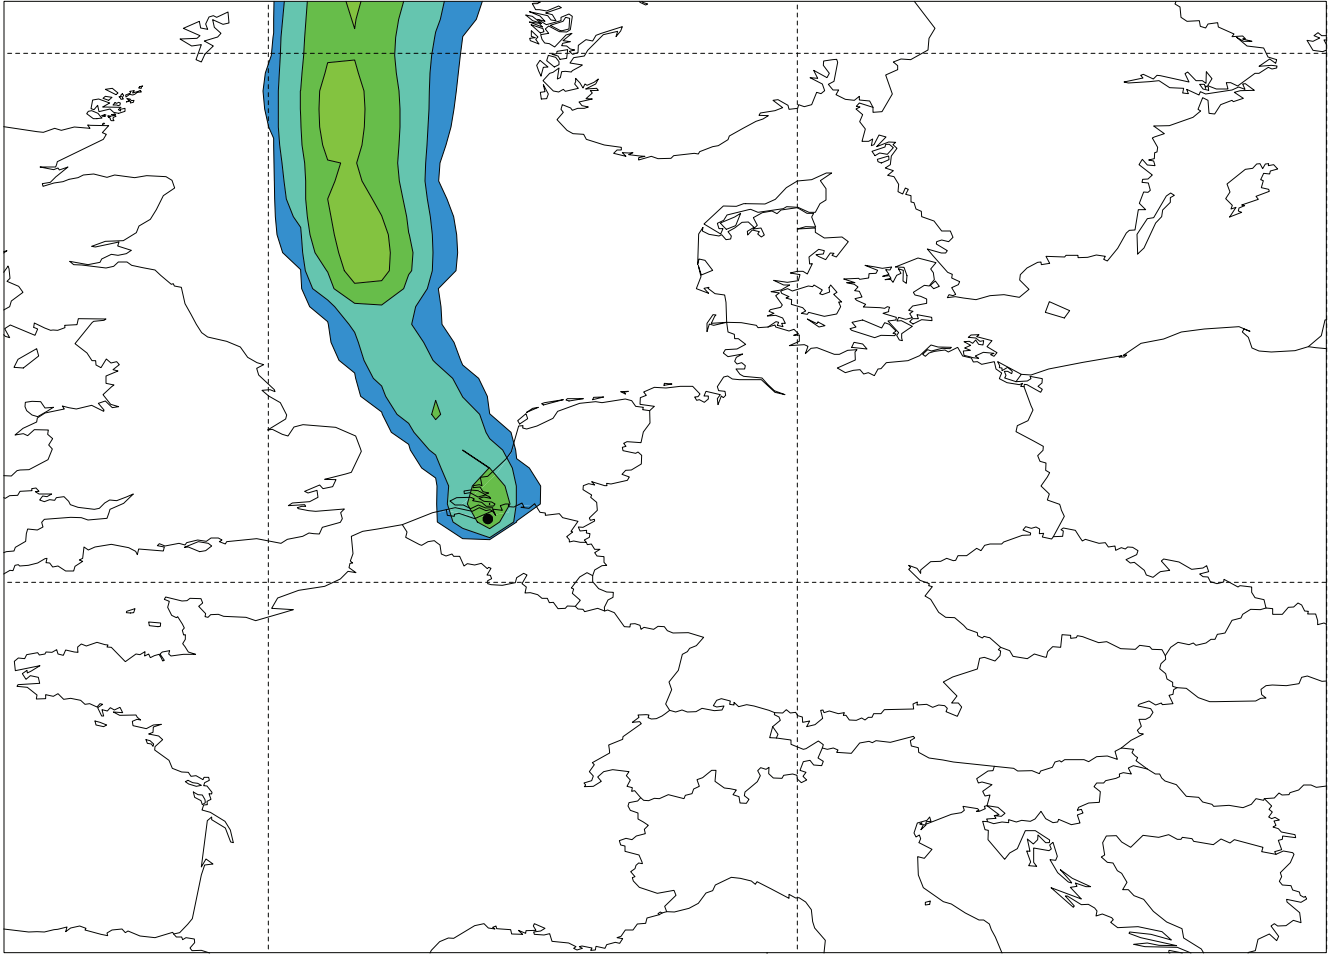

Real deposition doel 19950923 003954 Max= 1716

Real deposition doel 19950927 021155 Max= 16052

Real deposition doel 19951001 034354 Max= 1899

Real deposition doel 19951005 051555 Max= 4653

Real deposition doel 19951009 064754 Max= 180

Real deposition doel 19951013 081955 Max= 336

Real deposition doel 19951017 095154 Max= 340

Real deposition doel 19951021 112355 Max= 1912

Real deposition doel 19951025 125554 Max= 47

Real deposition doel 19951029 142755 Max= 212