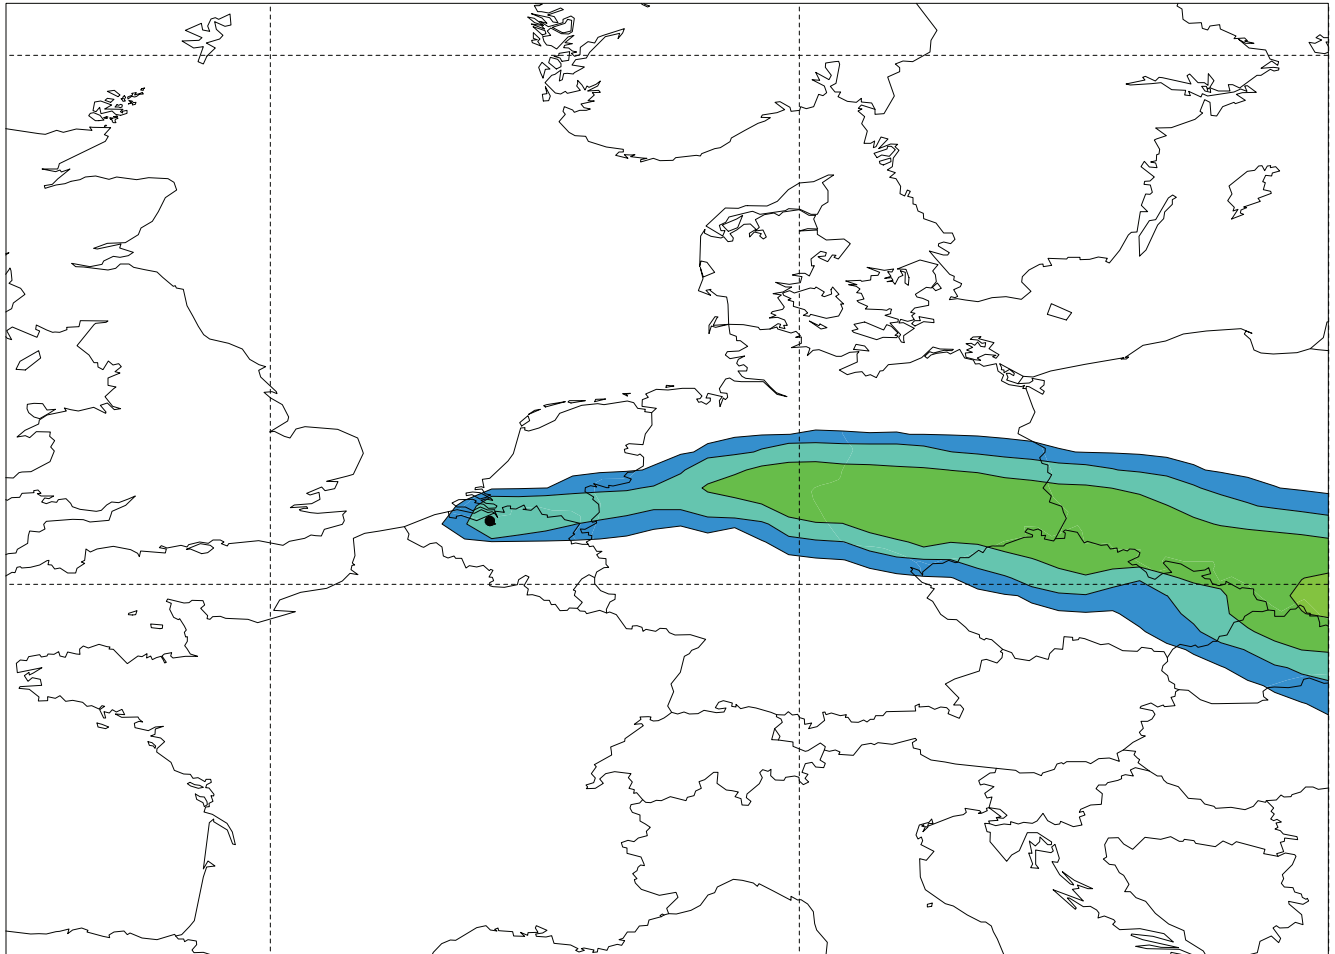

Real deposition doel 19950324 033959 Max= 268

Real deposition doel 19950328 051159 Max= 3705

Real deposition doel 19950401 064359 Max= 1795

Real deposition doel 19950405 081559 Max= 227

Real deposition doel 19950409 094758 Max= 3172