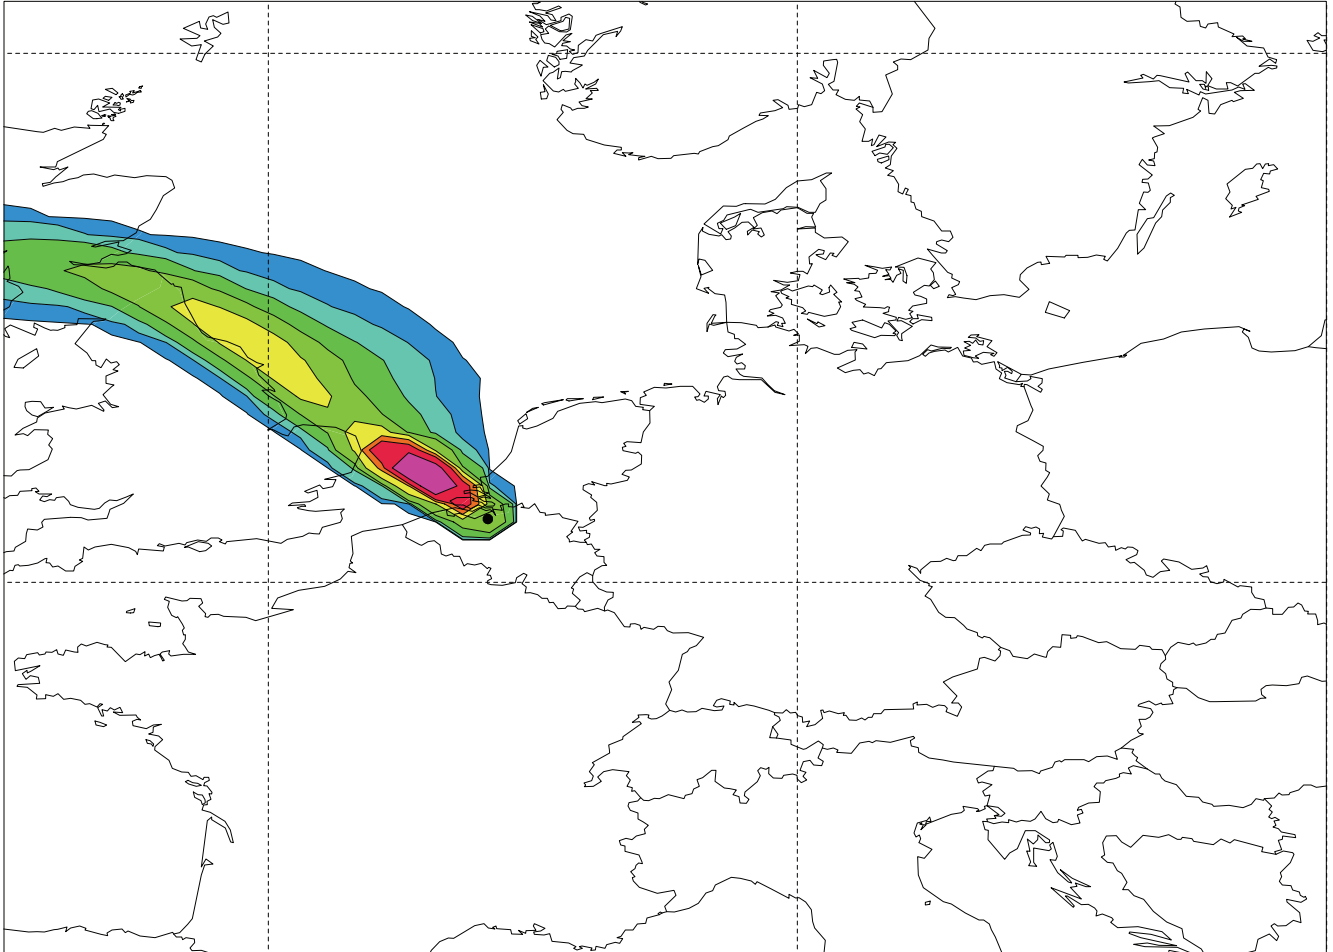

Real deposition doel 19951221 102353 Max= 4601