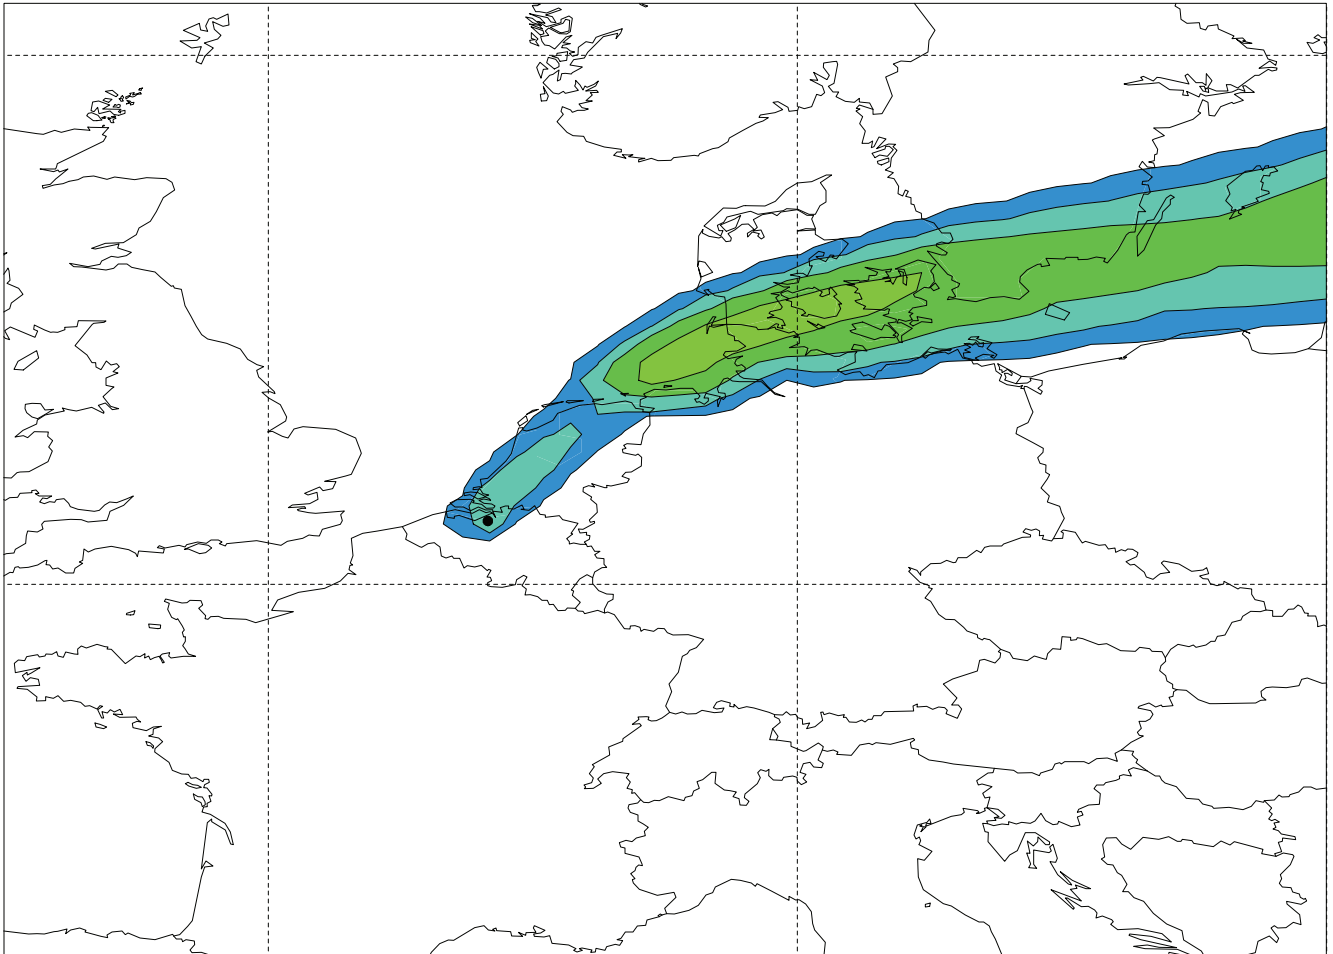

Real deposition doel 19951017 095154 Max= 340