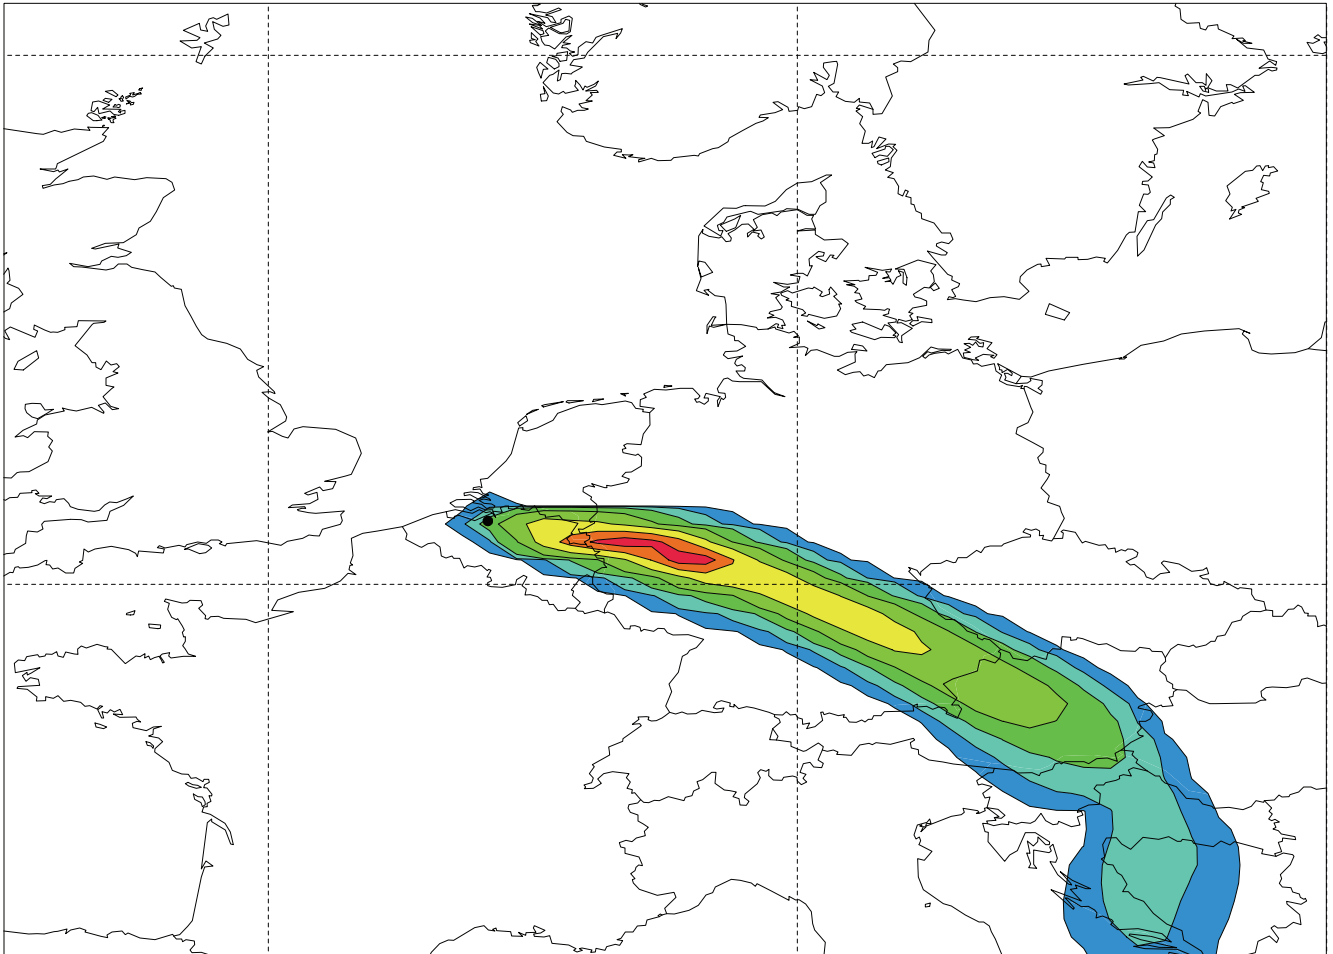

Real deposition doel 19950401 064359 Max= 1795