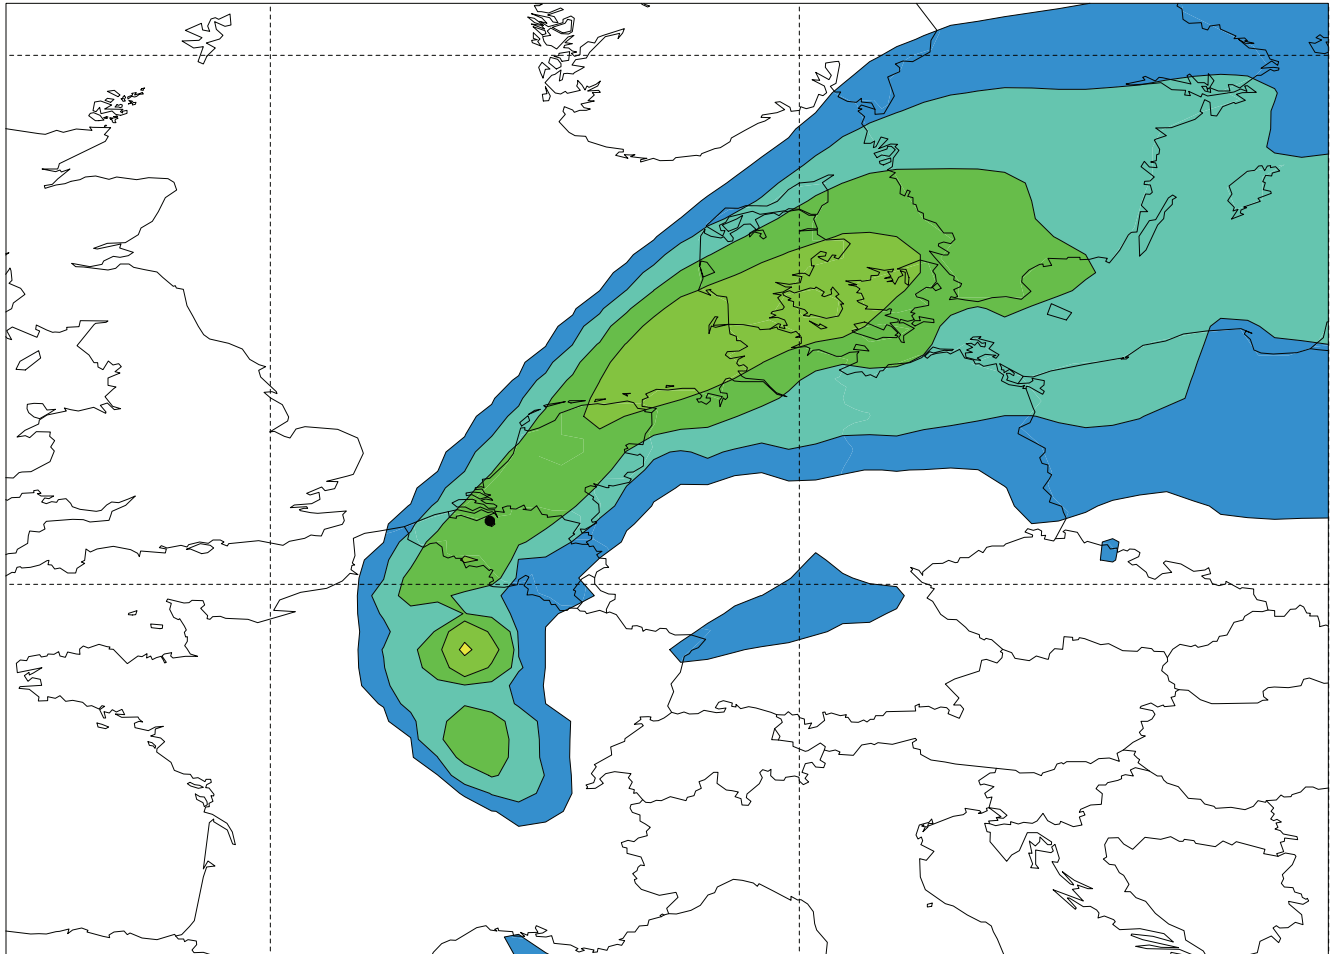

Real deposition doel 19950130 074359 Max= 619