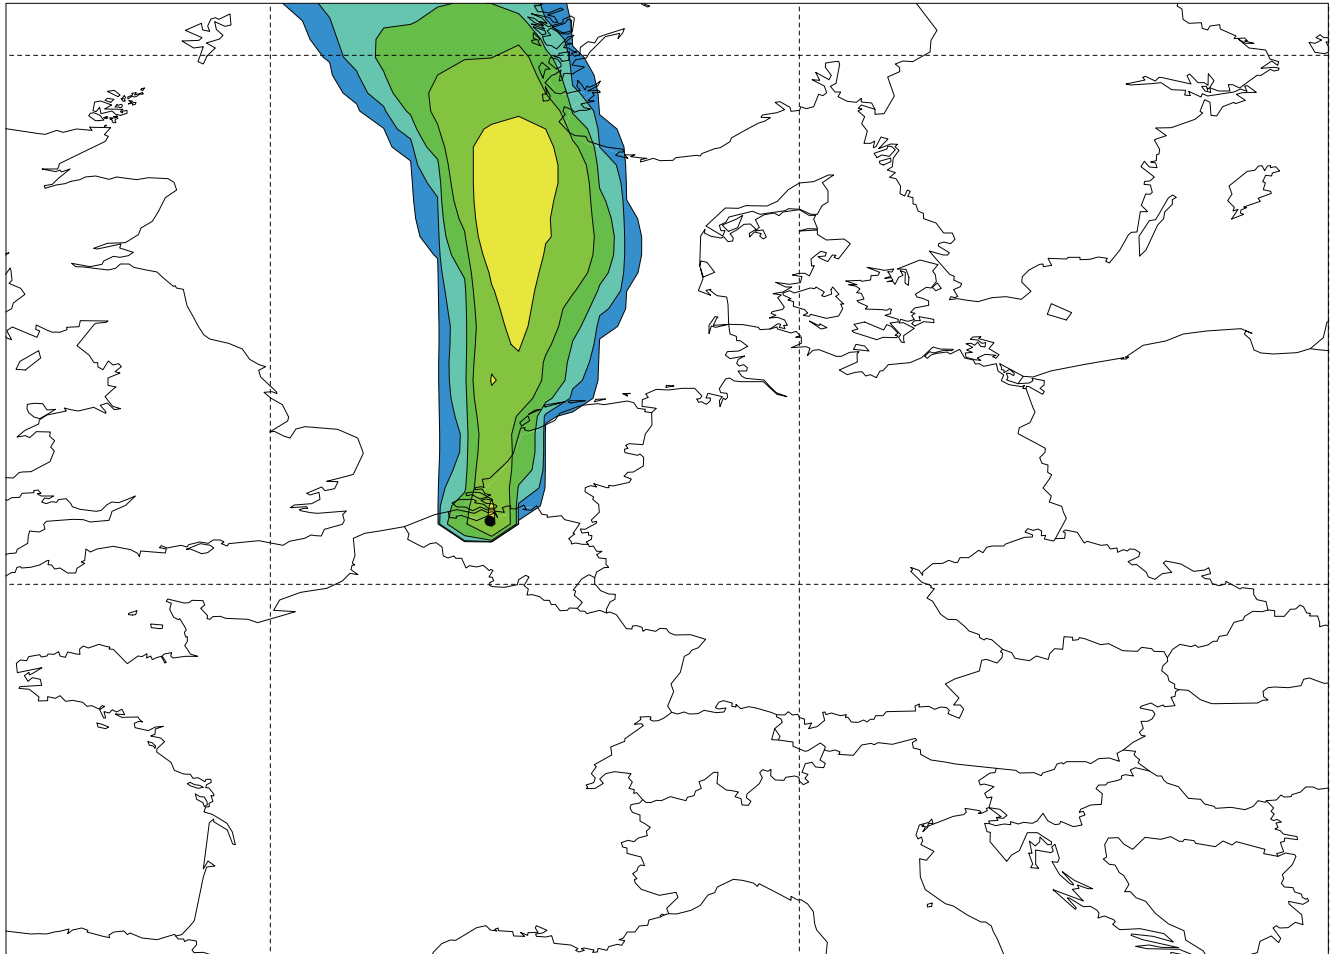

Real deposition doel 19950307 213159 Max= 937